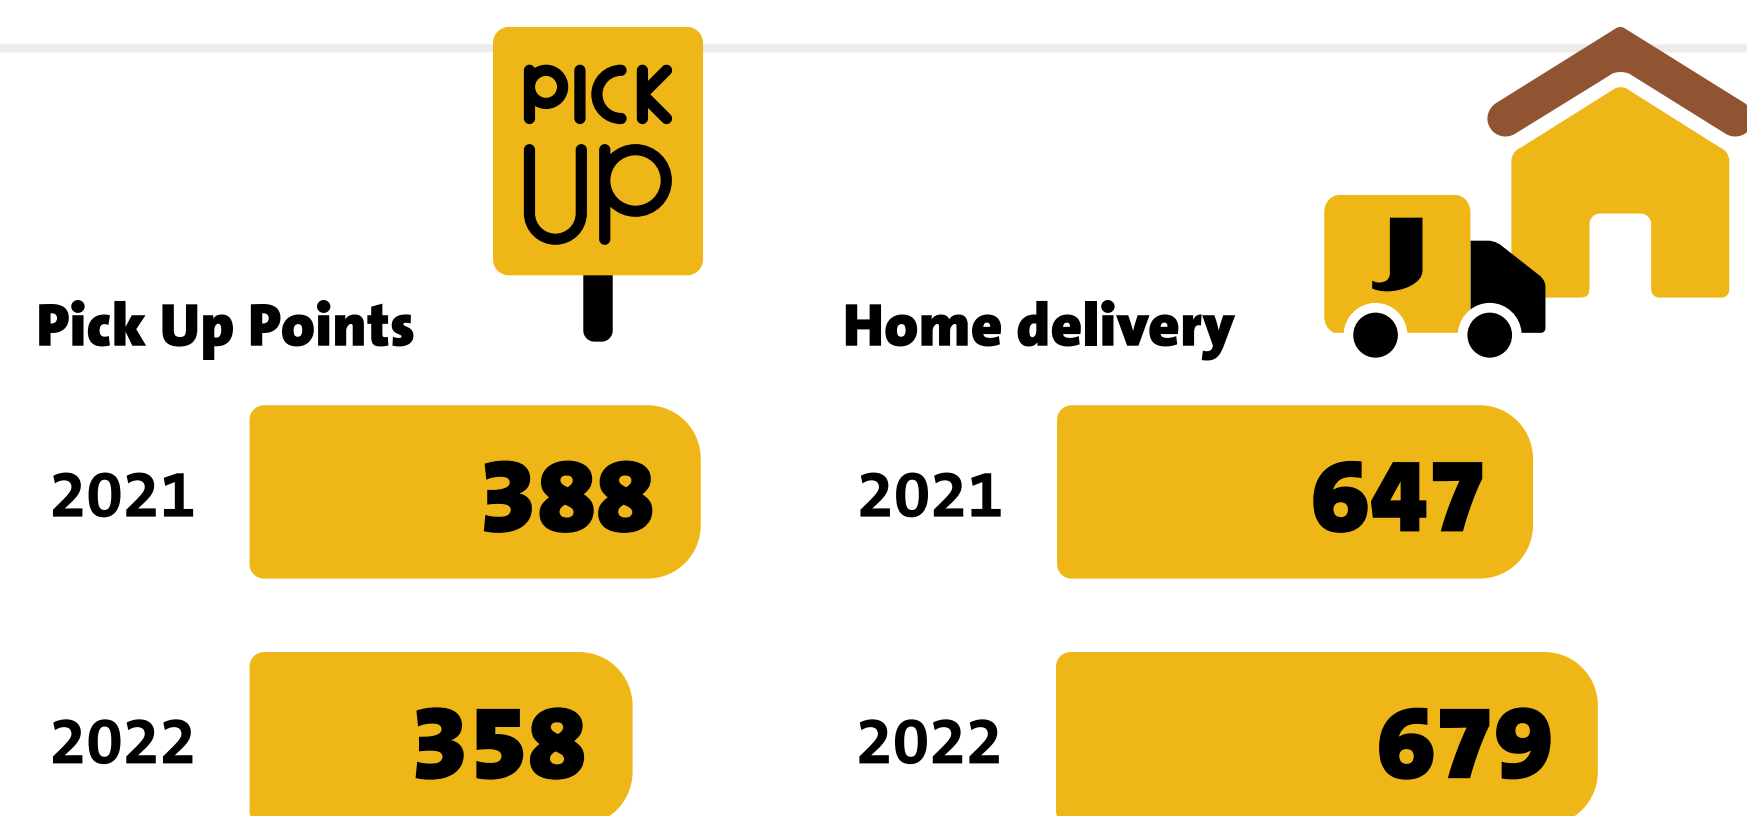

Aantallen eind 2022

Online hub

Vooruitzichten - 2023

Jumbo Nederland

688 Totaal aantal Jumbo winkels

Jumbo België

37 Winkels in België

Hubs

18 Hubs in Nederland

Home delivery

704 Marktgebieden met home delivery

La Place

75 La Place vestigingen