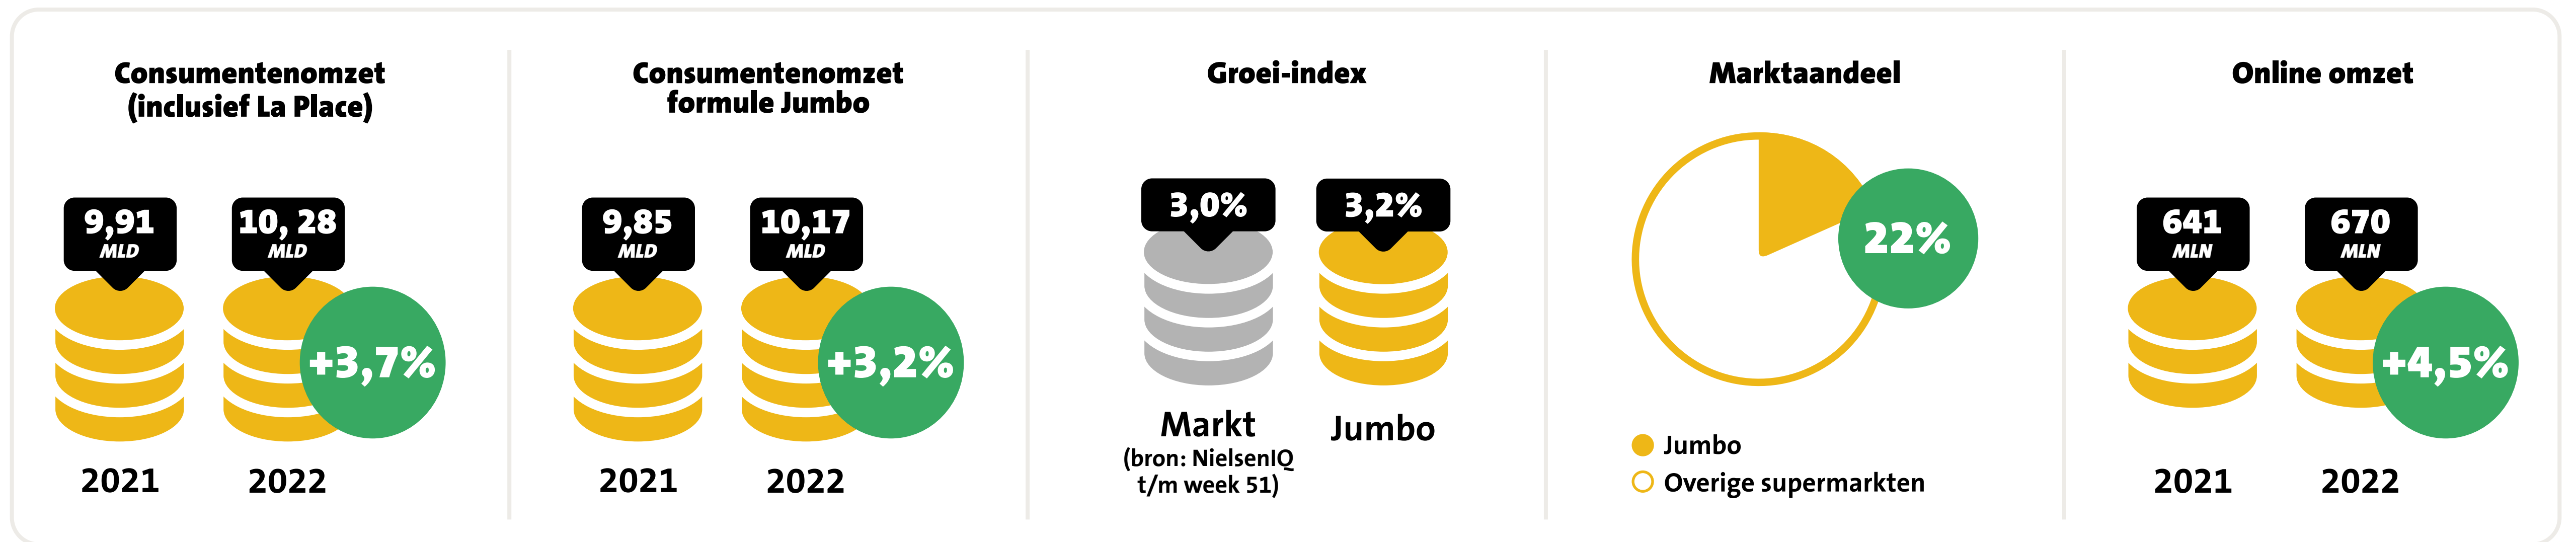

2022 JAARCIJFERS

Bewuster, gezonder en duurzamer leven

- Circa 75% van ons versassortiment komt uit Nederland.
- We bouwen aan lange termijn samenwerkingen met geselecteerde boeren en telers. Dit komt de beschikbaarheid, kwaliteit, versheid en verduurzaming van ons assortiment ten goede.

Aantallen eind 2022

Online hub

Vooruitzichten - 2023

Jumbo Nederland

688 Totaal aantal Jumbo winkels

Jumbo België

37 Winkels in België

Hubs

18 Hubs in Nederland

Home delivery

704 Marktgebieden met home delivery

La Place

75 La Place vestigingen