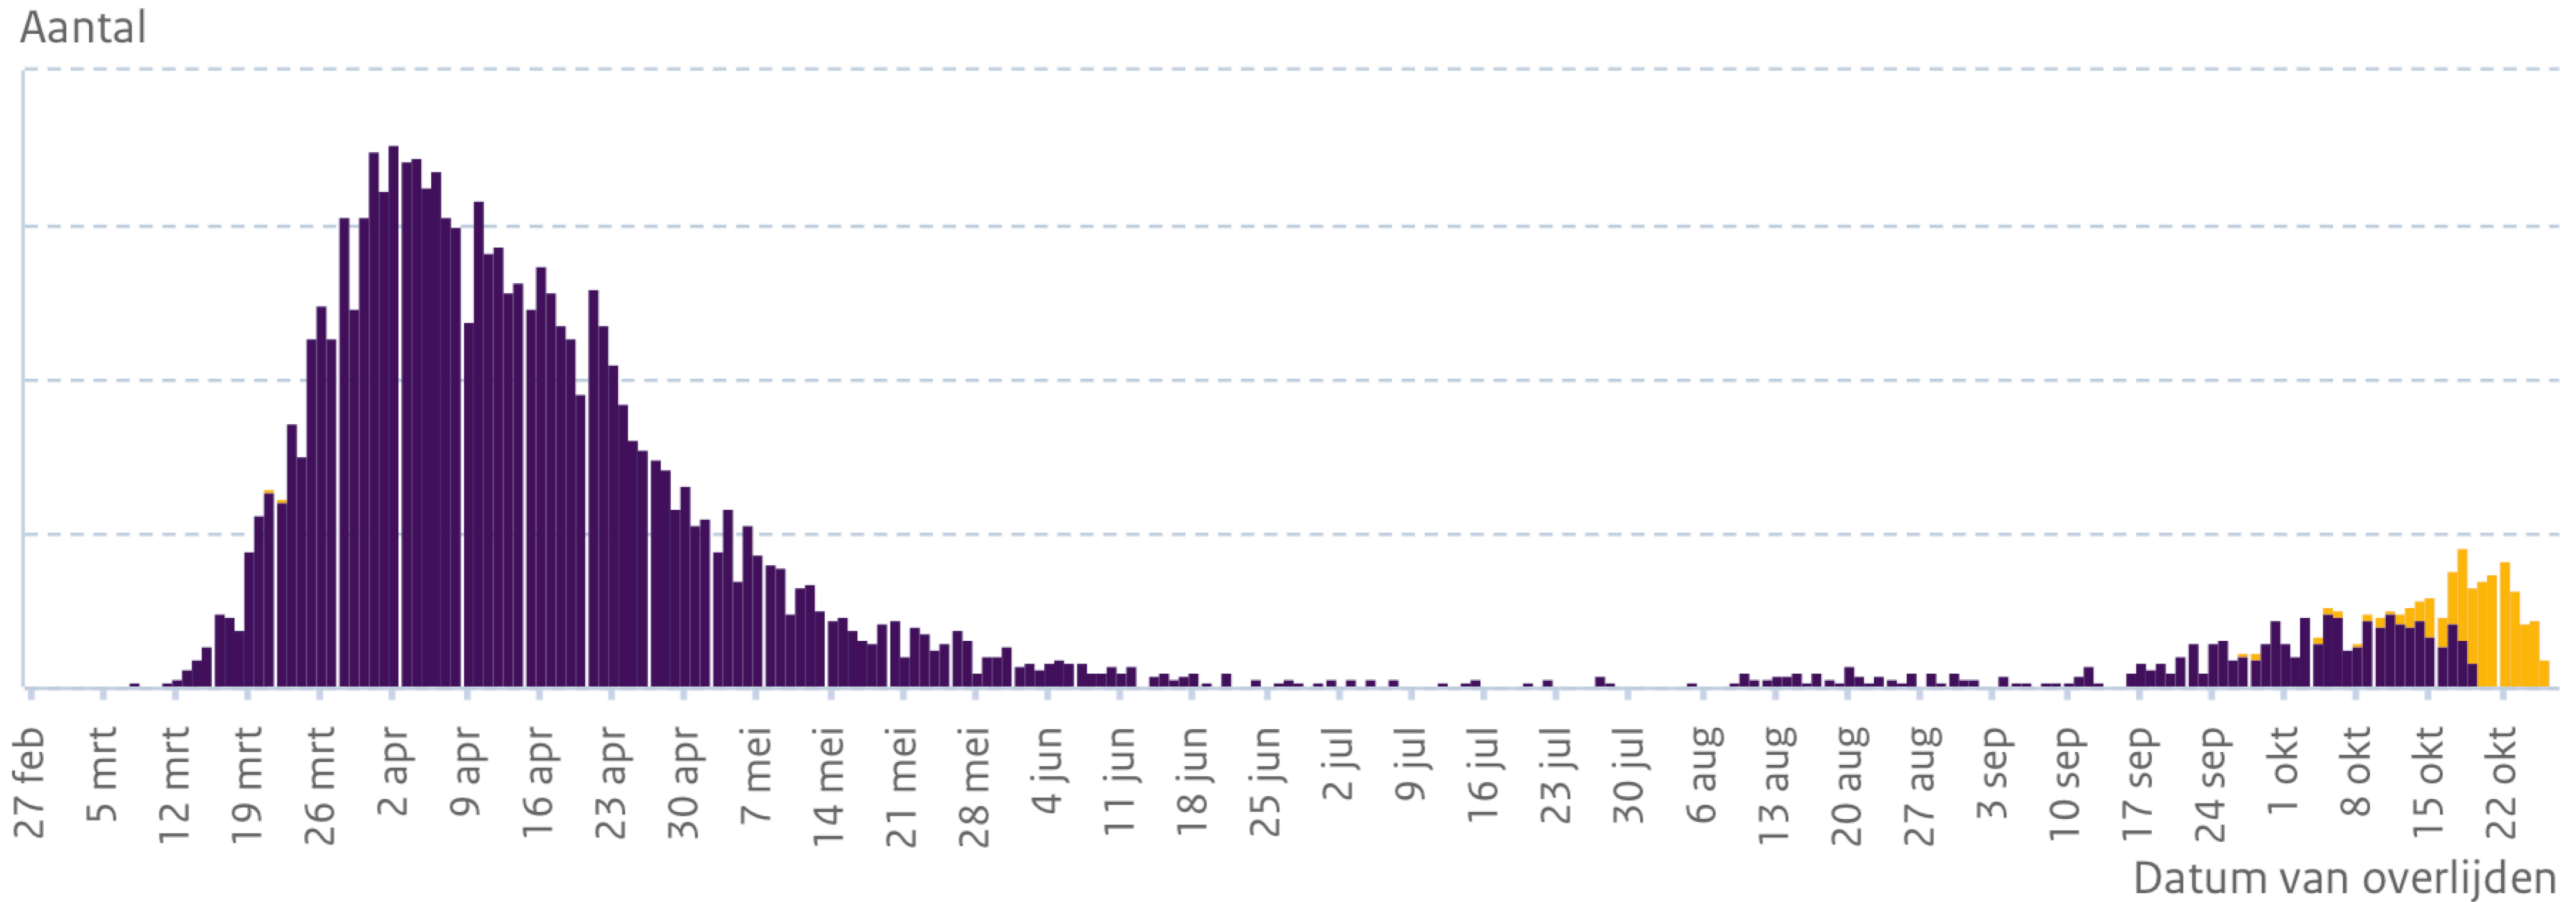

Overledenen per dag vanaf 27 februari 2020

Bron: RIVM

nieuw

t/m afgelopen week