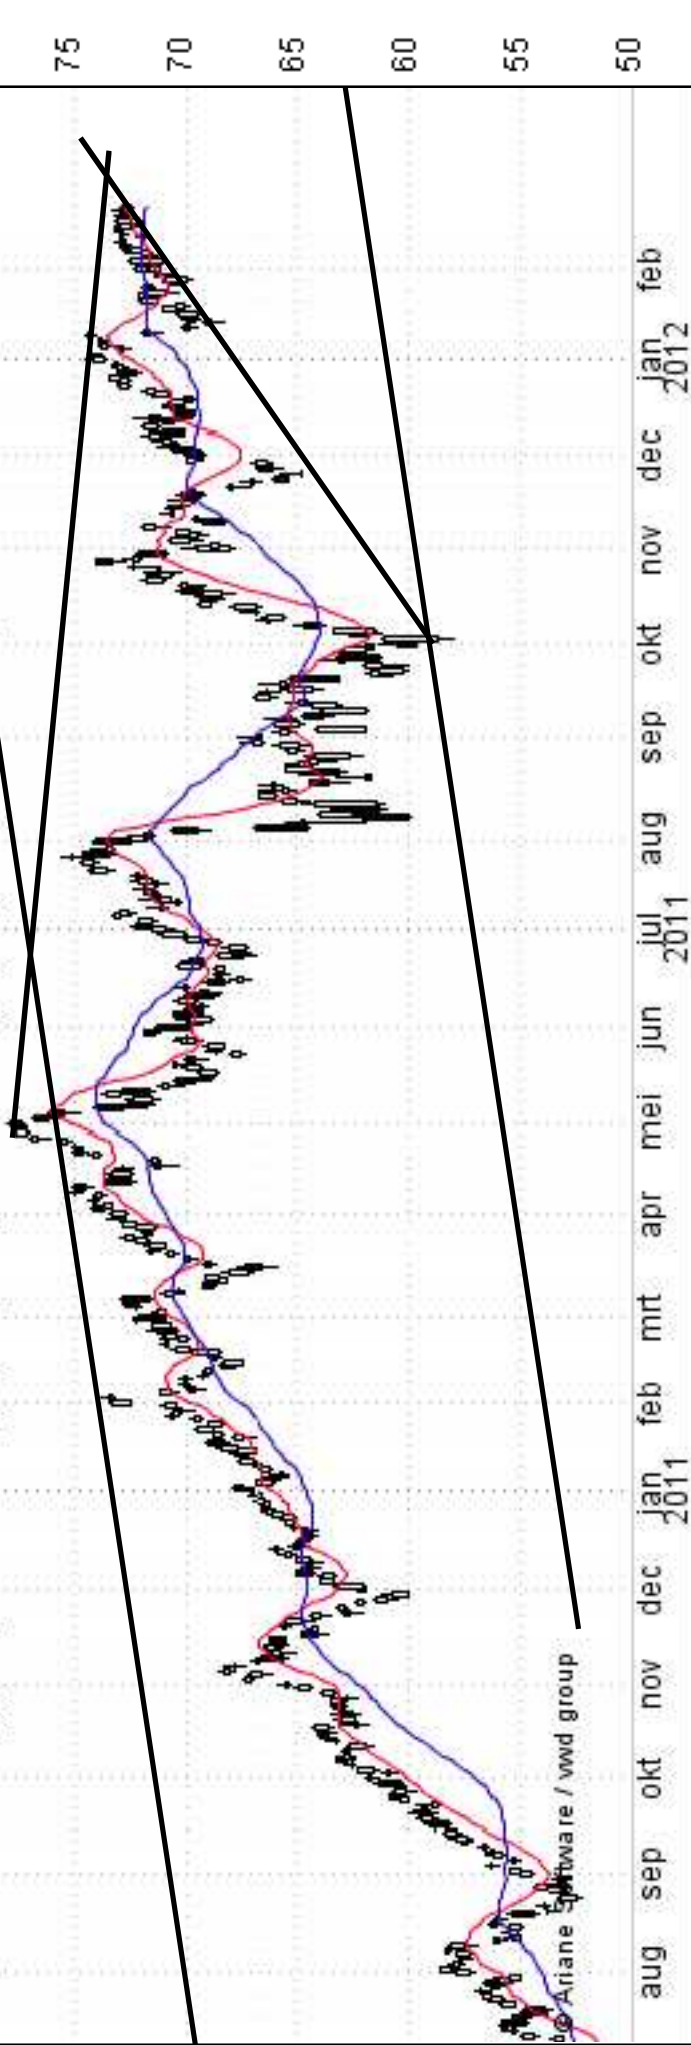

[nl:indicator.Candle](0) [nl:indicator.MM](10, MM(A)) [nl:indicator.MM](30, MM(A)) [nl:indicator.FB]

Ariane Software / vwd group

[nl:indicator.ASI]

[nl:indicator.CCI] 14 Perioodes - MM 5 Perioodes

[nl:indicator.MACD] 12-26 Trigger 9 perioodes & Histogramme MACD

DMI 14 Perioodes DMI + DMI - ADX