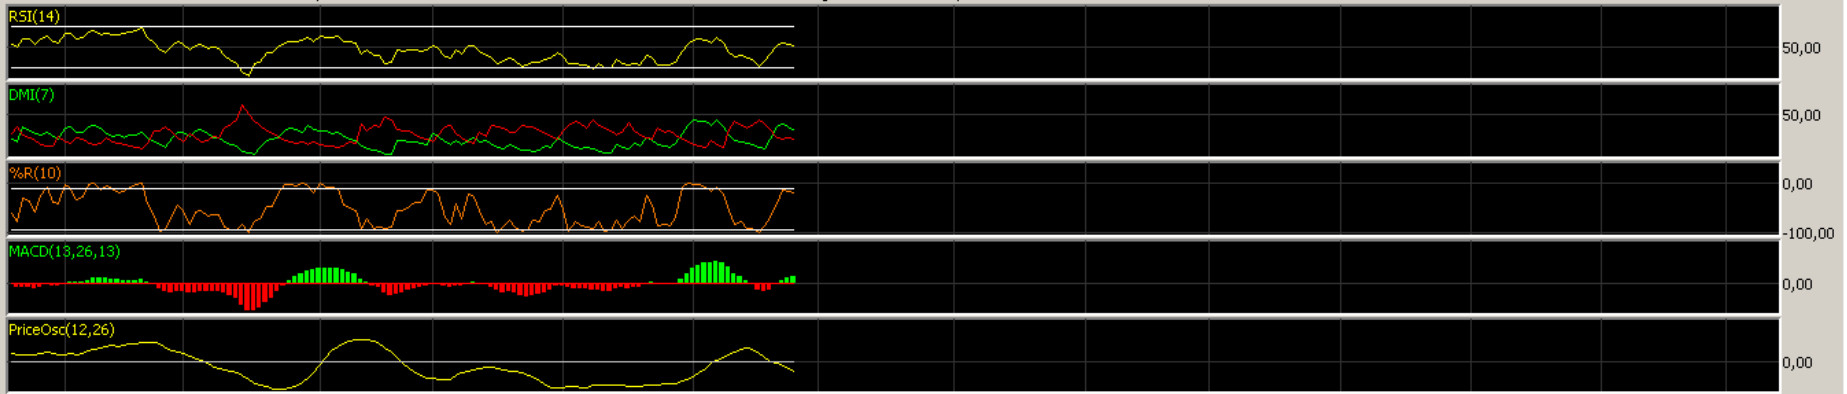

vr 08-07-11 Open=346,19 Hoog=346,85 Laag=342,12 Slot=342,48 Vol=0

Q - Q Q ++ + < > |